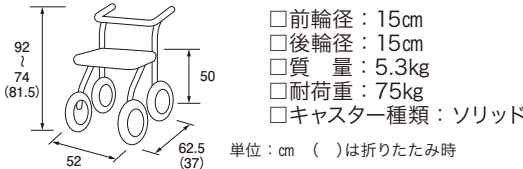

テイコブリトル

幸和製作所

- ポイント**
- 押し手高さが幅広く、ワンタッチで調整できるので、背の高い方から低い方まで負担がなく使用可能。
 - 杖ホルダー付き。

商品サイズ

□材質/本体: アルミ、座面: ナイロン、袋: ポリエステル

品名	品番	メーカー品番	商品コード
テイコブリトル	RHS05	HS05	00030-000099
¥	レンタル価格	課税	¥
			お客様負担額(1割) 課税

テイコブリトル ハイ

幸和製作所

- ポイント**
- 軽量、コンパクトで幅広い高さ調整ができるので、身長や体格に合わせて使用可能。
 - 高さ調整が74cm~92cmまで調整できるため、身長の高い方でも使用可能。

商品サイズ

□材質/本体: アルミ、座面: ナイロン、袋: ポリエステル

品名	品番	メーカー品番	商品コード
テイコブリトル ハイ	RHS05H	HS05H	00030-000143
¥	レンタル価格	課税	¥
			お客様負担額(1割) 課税

シンフォニーEVO

島製作所

- ポイント**
- ハンドル高さを81cmから93cmまで調整可能なハイタイプで、コンパクト仕様の歩行車。
 - 前輪キャスターは3WAY、タイヤ直径が18cmの大型タイヤで安定感抜群。
 - 座面を上げるとゆったりとした歩行スペースを確保でき、安定して使用できます。

商品サイズ

□材質/本体部: アルミ製、バッグ: ポリエステル

品名	品番	メーカー品番	商品コード
シンフォニーEVOブラウン	RSMA4-0036	SMA4-0036	00576-000036
¥	レンタル価格	課税	¥
			お客様負担額(1割) 課税