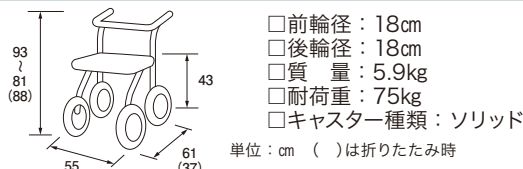

幸和製作所

- ポイント**
- 軽量、コンパクトで幅広い高さ調整ができるので、身長や体格に合わせて使用可能。
 - 高さ調整が74cm~92cmまで調整できるため、身長の高い方でも使用可能。

商品サイズ

□材質/本体: アルミ、座面: ナイロン、袋: ポリエステル

品名	品番	メーカー品番	商品コード
テイコブリトル ハイ	RHS05H	HS05H	00030-000143
¥	レンタル価格	課税	¥
			お客様負担額(1割) 課税

シンフォニーEVO

島製作所

- ポイント**
- ハンドル高さを81cmから93cmまで調整可能なハイタイプで、コンパクト仕様の歩行車。
 - 前輪キャスターは3WAY、タイヤ直径が18cmの大型タイヤで安定感抜群。
 - 座面を上げるとゆったりとした歩行スペースを確保でき、安定して使用できます。

商品サイズ

□材質/本体部: アルミ製、バッグ: ポリエステル

品名	品番	メーカー品番	商品コード
シンフォニーEVOブラウン	RSMA4-0036	SMA4-0036	00576-000036
¥	レンタル価格	課税	¥
			お客様負担額(1割) 課税