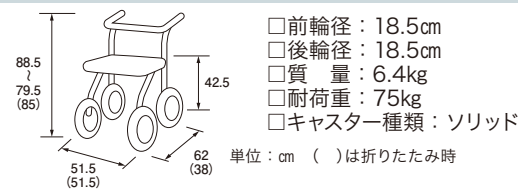

アイルウォーク・アルファ

アイルリンク

1. **ポイント**
2. ■座面をおろした時や折りたたみ時に自動的にブレーキがかかり、座面を上げるとブレーキが解除される安心設計。
   - ■前輪キャスターにスタビライザーを付けることで左右のタイヤが同時に動き、高い操作性と安定性を実現。

商品サイズ