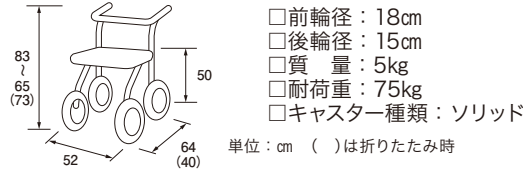

テイコブリトル

幸和製作所

- ポイント**
- 押し手高さが幅広く、ワンタッチで調整できるので、背の高い方から低い方まで負担がなく使用可能。
 - 杖ホルダー付き。

商品サイズ

□材質/本体: アルミ、座面: ナイロン、袋: ポリエステル

品名	品番	メーカー品番	商品コード
テイコブリトル	RHS05	HS05	00030-000099
¥	レンタル価格	課税	¥
			お客様負担額(1割) 課税

テイコブリトル ハイ

幸和製作所

- ポイント**
- 軽量、コンパクトで幅広い高さ調整ができるので、身長や体格に合わせて使用可能。
 - 高さ調整が74cm~92cmまで調整できるため、身長の高い方でも使用可能。

商品サイズ

□材質/本体: アルミ、座面: ナイロン、袋: ポリエステル

品名	品番	メーカー品番	商品コード
テイコブリトル ハイ	RHS05H	HS05H	00030-000143
¥	レンタル価格	課税	¥
			お客様負担額(1割) 課税

シンフォニーEVO

島製作所

- ポイント**
- ハンドル高さを81cmから93cmまで調整可能なハイタイプで、コンパクト仕様の歩行車。
 - 前輪キャスターは3WAY、タイヤ直径が18cmの大型タイヤで安定感抜群。
 - 座面を上げるとゆったりとした歩行スペースを確保でき、安定して使用できます。

商品サイズ

□材質/本体部: アルミ製、バッグ: ポリエステル

品名	品番	メーカー品番	商品コード
シンフォニーEVOブラウン	RSMA4-0036	SMA4-0036	00576-000036
¥	レンタル価格	課税	¥
			お客様負担額(1割) 課税