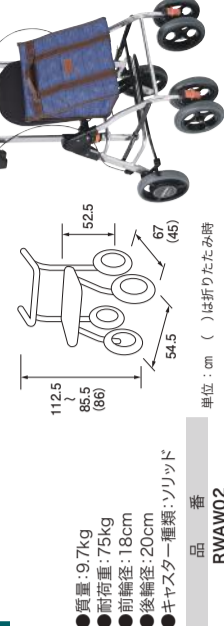

テイコブリティルRF

幸和製作所

通常歩行にはグリップ型、前腕を
預けて安定歩行には馬蹄型と身
体状況に合わせて歩行を支援。

- ●質量: 9.7kg
- ●耐荷重: 75kg
- ●前輪径: 18cm
- ●後輪径: 20cm
- ●キャスター種類: ソリッド

品番	RWAW02	単位: cm ( )は折りたたみ時
メーカー品番	メーカ-品番	
商品コード	WAW02	レンタル価格
	00030-000158	¥

特殊
登台付
履台付
履台付
履台付

自動
排泄
処理
装置

床す
ずれ
防止
用具

移動
用リフト

徘徊
感知
機器

車
い
す
付
履
台

ス
ロ
ー

歩
行
器
補
助
つ
え

手
すり

生
活
支
援
用
品