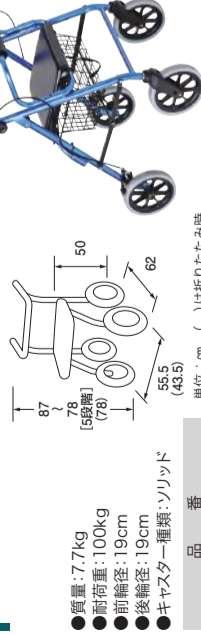

ハッピーIIB

竹虎

シンブルかつ安全性が高いスタ
ンダードタイプの歩行車。

- ●質量: 7.7kg
- ●耐荷重: 100kg
- ●前輪径: 19cm
- ●後輪径: 19cm
- ●キャスター種類: ソリッド

品番	R117005	単位: cm ( )は折りたたみ時
メーカー品番	メーカ-品番	
商品コード	117005	レンタル価格
	00110-000112	¥