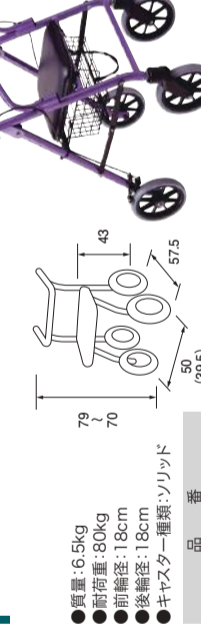

ハッピーIIB

竹虎

ハッピーIIの軽量・コンパクト
モデル。

- ●質量: 6.5kg
- ●耐荷重: 80kg
- ●前輪径: 18cm
- ●後輪径: 18cm
- ●キャスター種類: ソリッド

品番	R117003	単位: cm ( )は折りたたみ時
メーカー品番	メーカ-品番	
商品コード	117003	レンタル価格
	00110-000103	¥

サービスコード 171009
介護予防 671009

②軽度者(要支援1~2、要介護1)、
および要介護2~5の方がレンタル対象です。