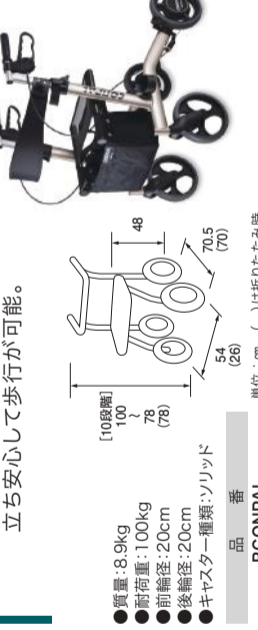

コンパル

ナブテスコ

急加速時にブレーキがかかる抑
速ブレーキを搭載。転倒防止に役
立ち安心して歩行が可能。

- ●質量: 8.9kg
- ●耐荷重: 100kg
- ●前輪径: 20cm
- ●後輪径: 20cm
- ●キャスター種類: ソリッド

品番	RCNPAL	単位: cm ( )は折りたたみ時
メーカー品番	メーカ-品番	
商品コード	NCR-8A-MA	レンタル価格
	00025-000022	¥