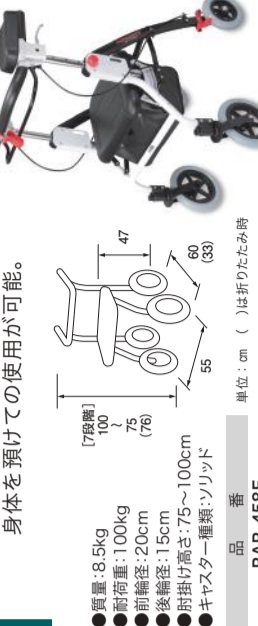

アームフィット 屋外用

ユーバ産業

歩行速度調整機能付きで安全な
歩行をサポート。ひし掛け付きで
身体を預けての使用が可能。

- ●質量: 8.5kg
- ●耐荷重: 100kg
- ●前輪径: 20cm
- ●後輪径: 15cm
- ●前掛け高さ: 75~100cm
- ●キャスター種類: ソリッド

品番	RAR-458E	単位: cm ( )は折りたたみ時
メーカー品番	メーカ-品番	
商品コード	AR-458E	レンタル価格
	01096-000039	¥