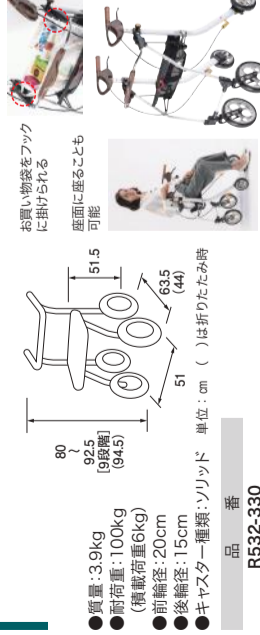

イコットエア

アロン化成

業界最軽量クラス3.9kgを実現。
玄関階段の昇降など、持ち上げがらくらく。

- ●質量: 3.9kg
- ●耐荷重: 100kg (種別耐重6kg)
- ●前輪径: 20cm
- ●後輪径: 15cm
- ●キャスター種類: ソリッド

品番	R532-330	単位: cm ( )は折りたたみ時
メーカー品番	メーカ-品番	
商品コード	532-330	レンタル価格
	00221-000552	¥