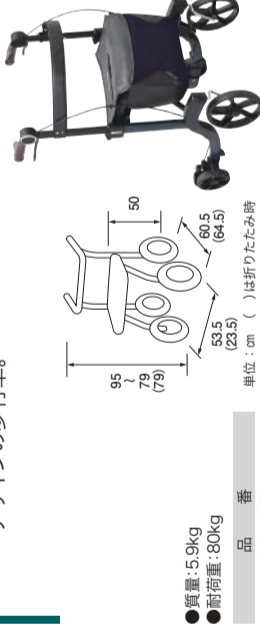

ミケール

幸和製作所

イタリア紳士を想起させる、クラシカルな
デザインの歩行車。

- ●質量: 5.9kg
- ●耐荷重: 80kg

品番	RWAG01	単位: cm ( )は折りたたみ時
メーカー品番	メーカ-品番	
商品コード	WAG01	レンタル価格
	00030-000175	¥