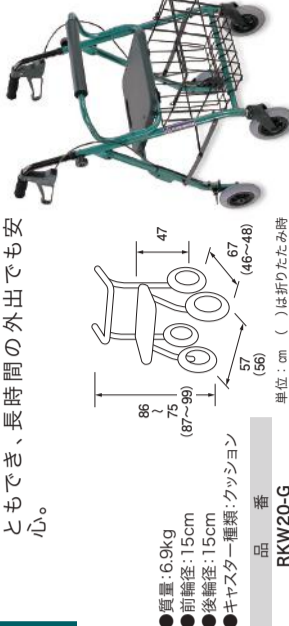

四輪歩行器

カワムライサイクル

駐車ブレーキ付きで座って休むこ
ともでき、長時間の外出でも安
心。

- ●質量: 6.9kg
- ●耐荷重: 15cm
- ●後輪径: 15cm
- ●キャスター種類: クッション

品番	RKW20-G	単位: cm ( )は折りたたみ時
メーカー品番	メーカ-品番	
商品コード	KW20	レンタル価格
	00160-000119	¥