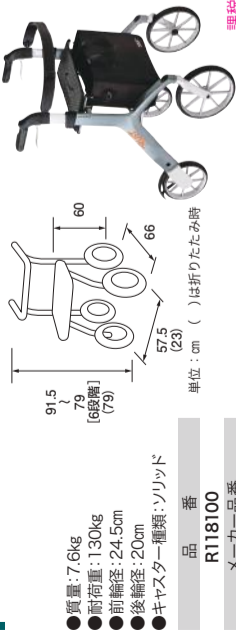

サービスコード 171009
介護予防 671009

②軽度者(要支援1~2、要介護1)、
および要介護2~5の方がレンタル対象です。

レッツフライ

竹虎

スポーツテイーでスタイリッシュなデザインが特徴の歩行車。
直径24.5cmの前輪タイヤを採用しており、大きな段差も楽に乗り越
座面が60cmと高いので、立ち上りの際の膝への負担を軽減。

- ●質量: 7.6kg
- ●耐荷重: 130kg
- ●前輪径: 24.5cm
- ●後輪径: 20cm
- ●キャスター種類: ソリッド

品番	R118100	単位: cm ( )は折りたたみ時
メーカー品番	メーカ-品番	
商品コード	118100	レンタル価格
	00110-000125	¥