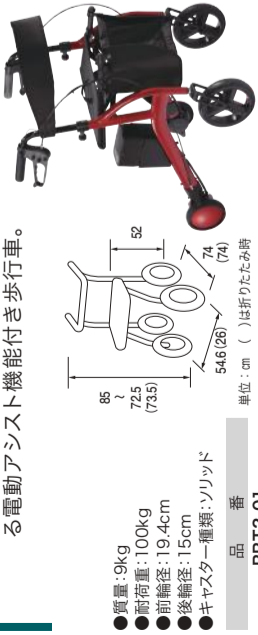

RT2

RT.ワークス

上り坂ではアシスト、下り坂では
自動減速。お出かけをサポートす
る電動アシスト機能付き歩行車。

- ●質量: 9kg
- ●耐荷重: 100kg
- ●前輪径: 19.4cm
- ●後輪径: 15cm
- ●キャスター種類: ソリッド

品番	RR2T-01	単位: cm ( )は折りたたみ時
メーカー品番	メーカ-品番	
商品コード	RT2-01RD	レンタル価格
	01560-000003	¥