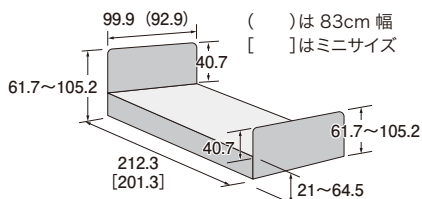

楽匠Z

パラマウントベッド

- ポイント**
- 背とひざの動きにベッドの傾斜を組み合わせた機能・ラクリアモーションを搭載。視界の広さ、離床しやすさといった今までにない背上げ姿勢を実現。
 - JIS認証 (JIS T 9254) 取得済。
 - 2モーショント、3モーシヨントともにラクリアモーションを搭載。

1 モーシヨント	2 モーシヨント	3 モーシヨント
83 cm幅	91 cm幅	

耐荷重
138kg

樹脂製・木目調

木製ボード

▼樹脂製・木目調 (単位: cm)

▼木製ボード (単位: cm)

手元リモコン

高さ調節	背上げ	ひざ上げ	背上げ・ひざ上げ運動
------	-----	------	------------

楽匠Zシリーズ 2モーシヨント

ボード	サイズ	品番	メーカー品番	質量	商品コード	レンタル価格	お客様負担額 (1割)
樹脂製・木目調	91cm幅レギュラー	RKQ-7231	KQ-7231	85.5kg	00170-000777	¥	非課税
	91cm幅ミニ	RKQ-7221	KQ-7221	85kg			
	83cm幅レギュラー	RKQ-7211	KQ-7211	83.5kg			
	83cm幅ミニ	RKQ-7201	KQ-7201	83kg			
木製ボード	91cm幅レギュラー	RKQ-7233	KQ-7233	89.5kg	00170-000779	¥	非課税
	91cm幅ミニ	RKQ-7223	KQ-7223	89kg			
	83cm幅レギュラー	RKQ-7213	KQ-7213	88kg			
	83cm幅ミニ	RKQ-7203	KQ-7203	89kg			

楽匠Zシリーズ 3モーシヨント

ボード	サイズ	品番	メーカー品番	質量	商品コード	レンタル価格	お客様負担額 (1割)
樹脂製・木目調	91cm幅レギュラー	RKQ-7331	KQ-7331	86.5kg	00170-000785	¥	非課税
	91cm幅ミニ	RKQ-7321	KQ-7321	86kg			
	83cm幅レギュラー	RKQ-7311	KQ-7311	84.5kg			
	83cm幅ミニ	RKQ-7301	KQ-7301	84kg			
木製ボード	91cm幅レギュラー	RKQ-7333	KQ-7333	90.5kg	00170-000787	¥	非課税
	91cm幅ミニ	RKQ-7323	KQ-7323	90kg			
	83cm幅レギュラー	RKQ-7313	KQ-7313	89kg			
	83cm幅ミニ	RKQ-7303	KQ-7303	88.5kg			

キャスター (4個1組)

パラマウントベッド

- ポイント**
- 楽匠Z専用。ベッドの移動を補助。
 - キャスター取付時、ベッドの高さは+3cm。
 - キャスター取付の場合、ベッド本体も含め、全て課税。

商品サイズ
□車輪径: Φ6.5cm □質量: 4.04kg (4個)

品名	品番	メーカー品番	商品コード
キャスター (4個1組)	RKQ-P70C	KQ-P70C	00170-000794
¥	レンタル価格	¥	お客様負担額 (1割)
	課税		課税