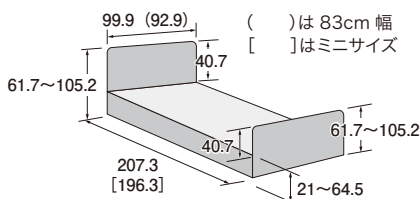

楽匠Z

パラマウントベッド

- ポイント**
- 背とひざの動きにベッドの傾斜を組み合わせた機能・ラクリアモーションを搭載。視界の広さ、離床しやすさといった今までにない背上げ姿勢を実現。
 - JIS認証 (JIS T 9254) 取得済。
 - 2モーショント、3モーシヨントともにラクリアモーションを搭載。

1 モーシヨント	2 モーシヨント	3 モーシヨント
83 cm幅	91 cm幅	

耐荷重
138kg

樹脂製・木目調

木製ボード

▼樹脂製・木目調 (単位: cm)

▼木製ボード (単位: cm)

手元リモコン

高さ調節	背上げ	ひざ上げ	背上げ・ひざ上げ運動
------	-----	------	------------

楽匠Zシリーズ 2モーシヨント

ボード	サイズ	品番	メーカー品番	質量	商品コード	レンタル価格	お客様負担額 (1割)
樹脂製・木目調	91cm幅レギュラー	RKQ-7231	KQ-7231	85.5kg	00170-000777	¥	非課税
	91cm幅ミニ	RKQ-7221	KQ-7221	85kg			
	83cm幅レギュラー	RKQ-7211	KQ-7211	83.5kg			
	83cm幅ミニ	RKQ-7201	KQ-7201	83kg			
木製ボード	91cm幅レギュラー	RKQ-7233	KQ-7233	89.5kg	00170-000779	¥	非課税
	91cm幅ミニ	RKQ-7223	KQ-7223	89kg			
	83cm幅レギュラー	RKQ-7213	KQ-7213	88kg			
	83cm幅ミニ	RKQ-7203	KQ-7203	89kg			

楽匠Zシリーズ 3モーシヨント

ボード	サイズ	品番	メーカー品番	質量	商品コード	レンタル価格	お客様負担額 (1割)
樹脂製・木目調	91cm幅レギュラー	RKQ-7331	KQ-7331	86.5kg	00170-000785	¥	非課税
	91cm幅ミニ	RKQ-7321	KQ-7321	86kg			
	83cm幅レギュラー	RKQ-7311	KQ-7311	84.5kg			
	83cm幅ミニ	RKQ-7301	KQ-7301	84kg			
木製ボード	91cm幅レギュラー	RKQ-7333	KQ-7333	90.5kg	00170-000787	¥	非課税
	91cm幅ミニ	RKQ-7323	KQ-7323	90kg			
	83cm幅レギュラー	RKQ-7313	KQ-7313	89kg			
	83cm幅ミニ	RKQ-7303	KQ-7303	88.5kg			

キャスター (4個1組)

パラマウントベッド

- ポイント**
- 楽匠Z専用。ベッドの移動を補助。
 - キャスター取付時、ベッドの高さは+3cm。
 - キャスター取付の場合、ベッド本体も含め、全て課税。

商品サイズ
□車輪径: Φ6.5cm □質量: 4.04kg (4個)

品名	品番	メーカー品番	商品コード
キャスター (4個1組)	RKQ-P70C	KQ-P70C	00170-000794
¥	レンタル価格	¥	お客様負担額 (1割)
	課税		課税