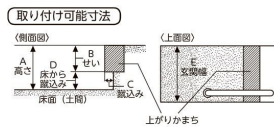

玄関用ツインディ

パナソニック

- ポイント**
- 上がりかまचीの下側・上側でそれぞれ高さ調整ができる玄関用手すり。
 - 縦手すりは握りやすい丸型、横手すりは体重をかけやすい平型手すり。

[共通] ●ベース:72.5×76.5cm
 ●手すり高さ:(玄関側)72.5~82.5cm (上がり側)72.5~82.5cm
 ●あがりかまची高さ:16~36cm
 [踏み台] ●寸法:51×30cm
 ●高さ:10.8~18cm(1.8cm×5段階)
 [XPN-80201] ●質量:43.5kg
 [XPN-80202] ●質量:34.9kg
 [XPN-80203] ●質量:35.8kg
 [XPN-80204] ●質量:27.3kg

課税

種類	品番	メーカー品番	商品コード	レンタル価格	お客様負担額 (1割)
両手すり 踏み台付	XPN-80201	XPN-L80201	00980-000204	¥	¥
両手すり 踏み台無	XPN-80202	XPN-L80202	00980-000205	¥	¥
片手すり 踏み台付	XPN-80203	XPN-L80203	00980-000206	¥	¥
片手すり 踏み台無	XPN-80204	XPN-L80204	00980-000207	¥	¥

*お客様負担額の割合は、所得に応じて2割、3割に変更されます。詳しくは、当該市区町村窓口までお問い合わせください。

アットグリップ

アロン化成

- ポイント**
- 適用段差：15~35cm(無段階調整可)
 - 上がりかまचीを挟み込むだけの簡単設置。

あがりかまचीに挟み込んで固定するため、かまचीの下部分に設置跡が残ります。

項目	取り付け可能寸法
A (高さ)	15~35cm
B (せい)	9~15cm
C (蹴込み)	1.5cm以上
D (床から蹴込み)	2cm以上
E (玄関幅)	30cm以上