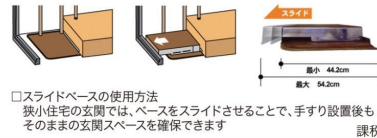

あがりかまち用たちあっぷミニ

矢崎化工

- ポイント**
- 適用段差：4~18cm。団地やアパートなど、狭い玄関でも設置可能。
 - スライドベースは玄関のスペースを確保するために使用。

[共通] ●手すり高さ:80~85cm ●あがりかまち高さ:4~18cm
 [CKG-01] ●ベース:44~54×70cm ●質量:33.7kg
 [CKG-02] ●ベース:44~54×70cm ●質量:28.2kg
 [CKG-03] ●ベース:44×70cm ●質量:26.4kg
 [CKG-04] ●ベース:44×70cm ●質量:20.9kg
 [RCKG-B] ●質量:7.3kg ●幅:50cm ●奥行:44~54cm ●高さ:9cm

□スライドベースの使用法
 狭小住宅の玄関では、ベースをスライドさせることで、手すり設置後もそのまの玄関スペースを確保できます

種類	品番	メーカー品番	商品コード	レンタル価格	お客様負担額 (1割)
両手すり スライドベース付	CKG-01	CKG-01	00055-000123	¥	¥
片手すり スライドベース付	CKG-02	CKG-02	00055-000124	¥	¥
両手すり スライドベース無	CKG-03	CKG-03	00055-000125	¥	¥
片手すり スライドベース無	CKG-04	CKG-04	00055-000126	¥	¥
スライドベース	RCKG-B	CKG-B	-	¥	¥

あがりかまち用たちあっぷ

矢崎化工

- ポイント**
- あがりかま치의昇降をサポート。かまचीの高さに応じて選択してください。

かまची高さ:
18~36cmで使用

かまचीステップ台

かまची高さ:
4~18cmで使用

[寸法] ●ベース:56×78cm ●手すり高さ:80~85cm ●かまचीステップ台高さ:12・14・16・18cm(4段階調整) 課税

適用段差	種類	品番	メーカー品番	質量	商品コード	レンタル価格	お客様負担額 (1割)
18~36cm	両手すり ステップ台あり	CKE-01	CKE-01	26.9kg	00055-000105	¥	¥
	両手すり ステップ台なし	CKE-01-1	CKE-01-1	32.8kg	00055-000109	¥	¥
	片手すり ステップ台あり	CKE-02	CKE-02	33.8kg	00055-000106	¥	¥
	片手すり ステップ台なし	CKE-02-1	CKE-02-1	32.8kg	00055-000110	¥	¥
	かまचीステップ台	RCKE-B	CKE-B	6.9kg	00055-Z00008	¥	¥
4~18cm	両手すり	CKE-03	CKE-03	31.8kg	00055-000107	¥	¥
	片手すり	CKE-04	CKE-04	26.4kg	00055-000108	¥	¥

玄関用ツインディ

パナソニック

- ポイント**
- 上がりかまचीの下側・上側でそれぞれ高さ調整ができる玄関用手すり。
 - 縦手すりは握りやすい丸型、横手すりは体重をかけやすい平型手すり。

[共通] ●ベース:72.5×76.5cm
 ●手すり高さ:(玄関側)72.5~82.5cm (上がり側)72.5~82.5cm
 ●あがりかまची高さ:16~36cm
 [踏み台] ●寸法:51×30cm
 ●高さ:10.8~18cm(1.8cm×5段階)
 [XPN-80201] ●質量:43.5kg
 [XPN-80202] ●質量:34.9kg
 [XPN-80203] ●質量:35.8kg
 [XPN-80204] ●質量:27.3kg