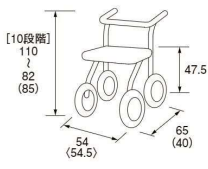

シトレアワイド・シトレアワイドR 前腕支持型・抑速付 **NEW**

幸和製作所

- ポイント**
- 幅が広めのワイド設計なので、座面も広くゆったり座れる。
 - 最大使用者体重100kgで体格の大きい方でも使いやすい歩行車。
 - シトレアワイドR：抑速ブレーキ内蔵後輪「pallu/バルル」を搭載。

■抑速ブレーキ「pallu/バルル」
一定速度を超えると
自動でブレーキがか
かりスピードを抑制

- 質量:ワイド 8.8kg / ワイドR 9.8kg
- 耐荷重:100kg(積載荷重5kg)
- 前輪径:20cm
- 後輪径:15cm
- キャスター種類:ソリッド
- 材質 / 本 体:アルミニウム合金 座面 / バッグ:ポリエステル アームレスト:合成皮革

品名	品番	メーカー品番	商品コード	課税
シトレアワイド	WAW27	WAW27	00030-000236	
シトレアワイドR(抑速付)	WAW28	WAW28	00030-000237	
レンタル価格 シトレアワイド				お客様負担額 1割
¥				
レンタル価格 シトレアワイドR				お客様負担額 1割
¥				

シトレア 前腕支持型・シトレアR 前腕支持型・抑速付

幸和製作所

- ポイント**
- 軽量コンパクト設計で、屋内外問わず扱いやすい歩行車。
 - シトレアR：抑速ブレーキ内蔵後輪「pallu/バルル」を搭載。

■抑速ブレーキ「pallu/バルル」
一定速度を超えると
自動でブレーキがか
かりスピードを抑制

- 質量:シトレア 7.9kg / シトレアR 8.8kg
- 耐荷重:75kg(積載荷重5kg未満)
- 前輪径:20cm
- 後輪径:15cm
- 肘掛け高さ:77~105cm
- キャスター種類:ソリッド

品名	品番	メーカー品番	商品コード	課税
シトレア	RWAW23	WAW23	00030-000226	
シトレアR	RWAW25	WAW25	00030-000231	
レンタル価格 シトレア				お客様負担額 1割
¥				
レンタル価格 シトレアR				お客様負担額 1割
¥				

リハモ 前腕支持型・コンパルリハモ 前腕支持型・抑速付 **在庫限り**

ナプテスコ

- ポイント**
- 安心して体を預けられる大型パッドを採用。
 - アーチ型ハンドルは、症状に合わせてどこを握ってもフィット。
 - コンパルリハモ：抑速ブレーキ搭載。

- 質量:リハモ9.4kg / コンパルリハモ10.9kg
- 耐荷重:100kg
- 前輪径:20cm
- 後輪径:20cm
- 肘掛け高さ:77~105cm
- キャスター種類:ソリッド