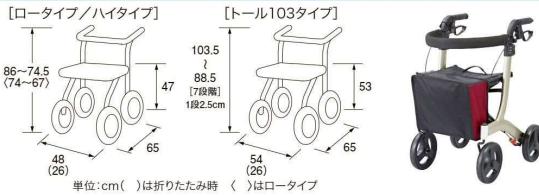

- 特殊寝台・特別寝台付商品
- 床ずれ防止用具・体位変換器
- 移動用リフト
- 認知症老人徘徊感知器
- 車いす・車いす付商品
- スロープ
- 歩行器・歩行車補助つえ
- 手すり
- 自動排泄処理装置
- 生活支援用品

リトルターン 標準

アロン化成

ポイント ■小さく回れて小さくしまえる、コンパクトタイプの歩行車。

●質量:6.5kg(ロータイプは6.4kg、トール103タイプは7.1kg) ●耐荷重:100kg
●前輪径:20cm ●後輪径:20cm ●キャスター種類:ソリッド

コンパル 標準・抑速付 在庫限り

ナブテスコ

ポイント ■急加速時にブレーキがかかる抑速ブレーキを搭載。転倒防止に役立ち安心して歩行が可能。

●質量:8.9kg
●耐荷重:100kg
●前輪径:20cm
●後輪径:20cm
●キャスター種類:ソリッド

品番	メーカー品番	商品コード	レンタル価格	お客様負担額	課税
RCONPAL	NCR-8A-MA	00025-000022	¥	¥	1割

テイコブリトルR 標準・抑速付

幸和製作所

ポイント ■急加速時にブレーキがかかる抑速ブレーキを搭載したコンパクトタイプの歩行車。

●質量:7.8kg
●耐荷重:75kg
●前輪径:18cm
●後輪径:20cm
●キャスター種類:ソリッド

品番	メーカー品番	商品コード	レンタル価格	お客様負担額	課税
RHS05R	HS05R	00030-000144	¥	¥	1割

ザ・フィット 標準・抑速付 在庫限り

ユーバ産業

ポイント ■身長に合わせて座面の高さを3段階調節可能。

●質量:7.5kg
●耐荷重:80kg
●前輪径:15.2cm
●後輪径:17.8cm
●キャスター種類:ソリッド

品番	メーカー品番	商品コード	レンタル価格	お客様負担額	課税
RTF-0438	TF-0438	01096-000046	¥	¥	1割

サンティノ 軽量

幸和製作所

ポイント ■コンパクトに折りたため、かつ安定感のある歩行器。また、軽量のためバスや電車などの公共交通機関へ持ち運びやすい。