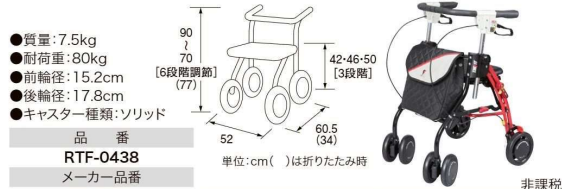

幸和製作所

ポイント ■急加速時にブレーキがかかる抑速ブレーキを搭載したコンパクトタイプの歩行車。

●質量:7.8kg
●耐荷重:75kg
●前輪径:18cm
●後輪径:20cm
●キャスター種類:ソリッド

品番	メーカー品番	商品コード	レンタル価格	お客様負担額	課税
RHS05R	HS05R	00030-000144	¥	¥	1割

ザ・フィット 標準・抑速付 在庫限り

ユーバ産業

ポイント ■身長に合わせて座面の高さを3段階調節可能。

●質量:7.5kg
●耐荷重:80kg
●前輪径:15.2cm
●後輪径:17.8cm
●キャスター種類:ソリッド

品番	メーカー品番	商品コード	レンタル価格	お客様負担額	課税
RTF-0438	TF-0438	01096-000046	¥	¥	1割

サンティノ 軽量

幸和製作所

ポイント ■コンパクトに折りたため、かつ安定感のある歩行器。また、軽量のためバスや電車などの公共交通機関へ持ち運びやすい。

●質量:4.9kg
●耐荷重:80kg
●前輪径:13cm
●後輪径:13cm
●キャスター種類:ソリッド

品番	メーカー品番	商品コード	レンタル価格	お客様負担額	課税
RWAG02	WAG02	00030-000189	¥	¥	1割

イコットエア 軽量 在庫限り

アロン化成

ポイント ■行きたい場所へ思いのままに。世界が広がる最軽量歩行車。玄関階段の昇降など、持ち上げがらくらく。

●質量:3.9kg
●耐荷重:100kg(積載荷重6kg)
●前輪径:20cm
●後輪径:15cm
●キャスター種類:ソリッド