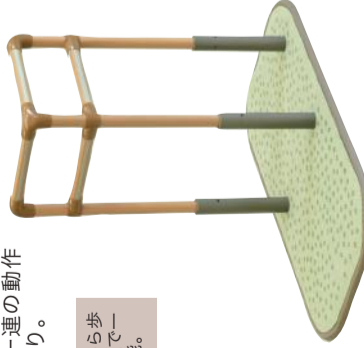

サービスコード 171007
介護予防 671007

たちあっぷ1型マット付(スタンダード)

床に置くだけで簡単に設置できる手すり。

- ふとん・ベッドからの起き上がり・立ち上がりをサポート、ベーズが小さいので様々な状況で使用可能。

- ベーズ:50x60cm ●質量:11.7kg
- 高さ:70・75・80cm(3段階調整)
- 手すり間口:33.8cm

品番	メーカー品番	商品コード
RCKA-01-1P	CKA-01-1P	01331-000001

レンタル価格 ¥

お客様負担額 (1割) 課税

たちあっぷ3型マット付(手すりコの字)

ひざ、腰に負担をかけない立ち上がり動作の支援としての手すり。

- ベッドサイドでの起き上がりから歩き出しまでをサポート。コの字型で一連の動作が1つの手すりでも可能。

- ベーズ:50x60cm ●質量:15.8kg
- 高さ:70・75・80cm(3段階調整)
- 手すり間口:35.2x26.5cm

品番	メーカー品番	商品コード
RCKA-03P	CKA-03P	01331-000003

レンタル価格 ¥

お客様負担額 (1割) 課税

たちあっぷL型マット付(手すりL字)

立ち上がりから起き上がり、歩行開始までの一連の動作支援としての手すり。

- ベッドサイドで起き上がりから歩き出しまでをサポート。L字型で一連の動作が1つの手すりでも可能。

- ベーズ:50x90cm
- 質量:17.6kg
- 高さ:70・75・80cm(3段階調整)
- 手すり間口:33.8x33.8cm

品番	メーカー品番	商品コード
RCKA-07P	CKA-07P	01331-000013

レンタル価格 ¥

お客様負担額 (1割) 課税

たちあっぷ2型マット付(幅広)

ひざ、腰に負担をかけない立ち上がり動作の支援としての手すり。

- ふとん・ベッドからの起き上がり・立ち上がりをサポート、長いベーズで安定感あり。

- ベーズ:50x90cm ●質量:15.4kg
- 高さ:70・75・80cm(3段階調整)
- 手すり間口:33.8cm

品番	メーカー品番	商品コード
RCKA-02-1P	CKA-02-1P	01331-000002