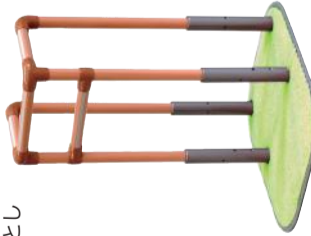

サービスコード 171007
介護予防 671007

たちあっぷ1型マット付(スタンダード)

床に置くだけで簡単に設置できる手すり。

- ふとん・ベッドからの起き上がり・立ち上がりをサポート、ベーズが小さいので様々な状況で使用可能。

- ベーズ:50x60cm ●質量:11.7kg
- 高さ:70・75・80cm(3段階調整)
- 手すり間口:33.8cm

品番	メーカー品番	商品コード
RCKA-01-1P	CKA-01-1P	01331-000001

レンタル価格 ¥

お客様負担額 (1割) 課税

たちあっぷ3型マット付(手すりコの字)

ひざ、腰に負担をかけない立ち上がり動作の支援としての手すり。

- ベッドサイドでの起き上がりから歩き出しまでをサポート。コの字型で一連の動作が1つの手すりでも可能。

- ベーズ:50x60cm ●質量:15.8kg
- 高さ:70・75・80cm(3段階調整)
- 手すり間口:35.2x26.5cm

品番	メーカー品番	商品コード
RCKA-03P	CKA-03P	01331-000003

レンタル価格 ¥

お客様負担額 (1割) 課税

たちあっぷL型マット付(手すりL字)

立ち上がりから起き上がり、歩行開始までの一連の動作支援としての手すり。

- ベッドサイドで起き上がりから歩き出しまでをサポート。L字型で一連の動作が1つの手すりでも可能。

- ベーズ:50x90cm
- 質量:17.6kg
- 高さ:70・75・80cm(3段階調整)
- 手すり間口:33.8x33.8cm

品番	メーカー品番	商品コード
RCKA-07P	CKA-07P	01331-000013