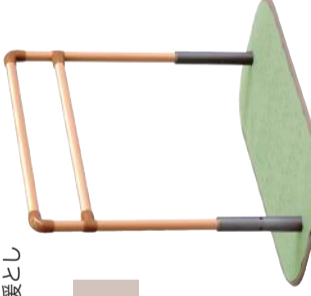

レンタル価格 ¥

お客様負担額 (1割) 課税

たちあっぷL型マット付(手すりL字)

立ち上がりから起き上がり、歩行開始までの一連の動作支援としての手すり。

- ベッドサイドで起き上がりから歩き出しまでをサポート。L字型で一連の動作が1つの手すりでも可能。

- ベーズ:50x90cm
- 質量:17.6kg
- 高さ:70・75・80cm(3段階調整)
- 手すり間口:33.8x33.8cm

品番	メーカー品番	商品コード
RCKA-07P	CKA-07P	01331-000013

レンタル価格 ¥

お客様負担額 (1割) 課税

たちあっぷ2型マット付(幅広)

ひざ、腰に負担をかけない立ち上がり動作の支援としての手すり。

- ふとん・ベッドからの起き上がり・立ち上がりをサポート、長いベーズで安定感あり。

- ベーズ:50x90cm ●質量:15.4kg
- 高さ:70・75・80cm(3段階調整)
- 手すり間口:33.8cm

品番	メーカー品番	商品コード
RCKA-02-1P	CKA-02-1P	01331-000002

レンタル価格 ¥

お客様負担額 (1割) 課税

たちあっぷ4型マット付(手すりロング)

ひざ、腰に負担をかけない立ち上がり動作の支援としての手すり。

- ベッドサイドからの起き上がり、立ち上がりをサポート。

- ベーズ:50x90cm ●質量:15.9kg
- 高さ:70・75・80cm(3段階調整)
- 手すり間口:77.8cm

品番	メーカー品番	商品コード
RCKA-04P	CKA-04P	01331-000004

レンタル価格 ¥

お客様負担額 (1割) 課税

たちあっぷII ひざたっち

ベッドからの移乗や立ち上りを支援する手すり。膝当て付き。

- 前受け手すりと膝当てを活用することで、スムーズにベッドと併用も可能。スライディングポッドと併用も可能。
- 立位を安定させて脱衣介助にも使用可能。

- ベーズ:66x66cm
- 質量:23.3kg
- 高さ:73・78・83・88cm(4段階調整)
- 手すり間口:46.2x46.2cm