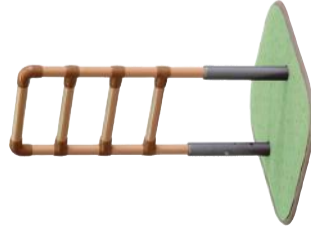

サービスコード 171007
介護予防 671007

たちあっぷ1型マット付(スタンダード)

床に置くだけで簡単に設置できる手すり。

- ふとん・ベッドからの起き上がり・立ち上がりをサポート、ベーズが小さいので様々な状況で使用可能。

- ベーズ:50x60cm ●質量:11.7kg
- 高さ:70・75・80cm(3段階調整)
- 手すり間口:33.8cm

品番	メーカー品番	商品コード
RCKA-01-1P	CKA-01-1P	01331-000001

レンタル価格 ¥

お客様負担額 (1割) 課税

たちあっぷ3型マット付(手すりコの字)

ひざ、腰に負担をかけない立ち上がり動作の支援としての手すり。

- ベッドサイドでの起き上がりから歩き出しまでをサポート。コの字型で一連の動作が1つの手すりでも可能。

- ベーズ:50x60cm ●質量:15.8kg
- 高さ:70・75・80cm(3段階調整)
- 手すり間口:35.2x26.5cm

品番	メーカー品番	商品コード
RCKA-03P	CKA-03P	01331-000003

レンタル価格 ¥

お客様負担額 (1割) 課税

たちあっぷL型マット付(手すりL字)

立ち上がりから起き上がり、歩行開始までの一連の動作支援としての手すり。

- ベッドサイドで起き上がりから歩き出しまでをサポート。L字型で一連の動作が1つの手すりでも可能。

- ベーズ:50x90cm
- 質量:17.6kg
- 高さ:70・75・80cm(3段階調整)
- 手すり間口:33.8x33.8cm

品番	メーカー品番	商品コード
RCKA-07P	CKA-07P	01331-000013

レンタル価格 ¥

お客様負担額 (1割) 課税

たちあっぷ2型マット付(幅広)

ひざ、腰に負担をかけない立ち上がり動作の支援としての手すり。

- ふとん・ベッドからの起き上がり・立ち上がりをサポート、長いベーズで安定感あり。

- ベーズ:50x90cm ●質量:15.4kg
- 高さ:70・75・80cm(3段階調整)
- 手すり間口:33.8cm

品番	メーカー品番	商品コード
RCKA-02-1P	CKA-02-1P	01331-000002