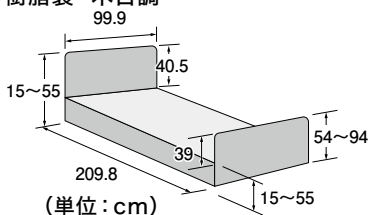

楽匠FeeZ

パラマウントベッド

1. **ポイント**
2. ■最も低いのが床高15cmという超低床設計のため、ふとんからベッドへの移行を支援。
   - ■キューマラインボトム及びらくらくモーション（3モーターのみ）により身体のずれと圧迫感を軽減。
   - ■JIS認証（JIS T 9254）取得済。

1 モーター	2 モーター	3 モーター
83 cm幅	91 cm幅	

耐荷重
138kg

▼樹脂製・木目調

▼木製ボード

らくらくモーション ※3モーターのみ

身体がずれないように、
まず膝があがります。

背があがります。

背がある程度まであがると、
腹部の圧迫感を軽減するために、
背をあげながら膝をさげます。

背と膝のあげさげの組み合わせによって、
より安定した姿勢で
起きあがることができます。

楽匠FeeZ 2モーター

ボード	サイズ	品番	メーカー品番	質量	TAISコード	レンタル価格	お客様負担額	
樹脂製・木目調	91cm幅レギュラー	RKQ-7731	KQ-7731	90.5kg	00170-000918	¥	非課税 ¥	非課税 ¥
木製ボード	91cm幅レギュラー	RKQ-7733	KQ-7733	95kg	00170-000892	¥	非課税 ¥	非課税 ¥

楽匠FeeZ 3モーター

ボード	サイズ	品番	メーカー品番	質量	TAISコード	レンタル価格	お客様負担額	
樹脂製・木目調	91cm幅レギュラー	RKQ-7831	KQ-7831	92kg	00170-000919	¥	非課税 ¥	非課税 ¥
木製ボード	91cm幅レギュラー	RKQ-7833	KQ-7833	96.5kg	00170-000893	¥	非課税 ¥	非課税 ¥

楽匠Zの特徴 ラクリアモーション

ラクリアモーション 2モーション仕様

背が上がってきた後ベッド自体が傾きます。
「背上70°+ベッド傾き5°」と「背上65°+ベッド傾き10°」をお選びいただけます。

ラクリアモーション 3モーション仕様

身体がずれないように、まず膝
をあげてから上体を起こしはじ
めます。

少し上体を起こしてから、ベッド
が傾きはじめます。

ベッドが10°傾くと、さらに上体
を起こします。

上体を起こしながら膝をさげる
ことで、骨盤の立った安定した
姿勢で起きあがります。

「※課税」・・・非課税のベッドと一体となって購入または貸与される場合は非課税となります。課税商品の「希望レンタル価格」及び「お客様負担」の金額は、全て税込みの金額となっております。

特殊寝台・
特殊寝台付属品

床ずれ防止用具・
体位変換器

移動用リフト

認知症老人
徘徊感知機器

自動排泄処理装置

車いす・
車いす付属品

スロープ

歩行器・
歩行補助つえ

手すり