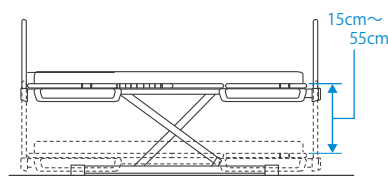

## 楽匠FeeZ

パラマウントベッド

- ポイント**
- 最も低いのが床高15cmという超低床設計のため、ふとんからベッドへの移行を支援。
  - キューマラインボトム及びらくらくモーション（3モーターのみ）により身体のずれと圧迫感を軽減。
  - JIS認証（JIS T 9254）取得済。

1 モーター	2 モーター	3 モーター
83 cm幅	91 cm幅	

耐荷重  
138kg

手元リモコン