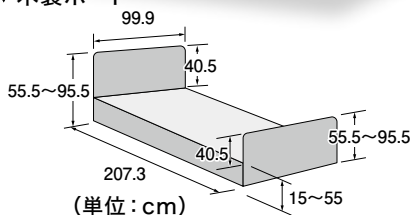

楽匠FeeZ

パラマウントベッド

1. **ポイント**
2. ■最も低いのが床高15cmという超低床設計のため、ふとんからベッドへの移行を支援。
   - ■キューマラインボトム及びらくらくモーション（3モーターのみ）により身体のずれと圧迫感を軽減。
   - ■JIS認証（JIS T 9254）取得済。

1 モーター	2 モーター	3 モーター
83 cm幅	91 cm幅	

耐荷重
138kg

▼樹脂製・木目調

▼木製ボード

らくらくモーション ※3モーターのみ

身体がずれないように、
まず膝があがります。

背があがります。

背がある程度まであがると、
腹部の圧迫感を軽減するために、
背をあげながら膝をさげます。

背と膝のあげさげの組み合わせによって、
より安定した姿勢で
起きあがることができます。

楽匠FeeZ 2モーター

ボード	サイズ	品番	メーカー品番	質量	TAISコード	レンタル価格	お客様負担額	
樹脂製・木目調	91cm幅レギュラー	RKQ-7731	KQ-7731	90.5kg	00170-000918	¥	非課税 ¥	非課税 ¥
木製ボード	91cm幅レギュラー	RKQ-7733	KQ-7733	95kg	00170-000892	¥	非課税 ¥	非課税 ¥

楽匠FeeZ 3モーター

ボード	サイズ	品番	メーカー品番	質量	TAISコード	レンタル価格	お客様負担額	
樹脂製・木目調	91cm幅レギュラー	RKQ-7831	KQ-7831	92kg	00170-000919	¥	非課税 ¥	非課税 ¥
木製ボード	91cm幅レギュラー	RKQ-7833	KQ-7833	96.5kg	00170-000893	¥	非課税 ¥	非課税 ¥

楽匠Zの特徴 ラクリアモーション

ラクリアモーション 2モーション仕様

背が上がってきた後ベッド自体が傾きます。
「背上70°+ベッド傾き5°」と「背上65°+ベッド傾き10°」をお選びいただけます。

ラクリアモーション 3モーション仕様

身体がずれないように、まず膝
をあげてから上体を起こしはじ
めます。

少し上体を起こしてから、ベッド
が傾きはじめます。

ベッドが10°傾くと、さらに上体
を起こします。

上体を起こしながら膝をさげる
ことで、骨盤の立った安定した
姿勢で起きあがります。

「※課税」・・・非課税のベッドと一体となって購入または貸与される場合は非課税となります。課税商品の「希望レンタル価格」及び「お客様負担」の金額は、全て税込みの金額となっております。

特殊寝台・
特殊寝台付属品

床ずれ防止用具・
体位変換器

移動用リフト

認知症老人
徘徊感知機器

自動排泄処理装置

車いす・
車いす付属品

スロープ

歩行器・
歩行補助つえ

手すり