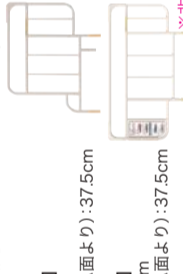

ベッドサイドレール(1本) パラマウントベッド

ベッドからの転落や寝具のずれを予防。

●長さ:96.4cm	●高さ(ボトム面より):37.5cm	●質量:2.5kg	※非課税
品番	メーカー品番	商品コード	お客様負担額
RKS-161QA	KS-161Q-1	00170-200019	0円
レンタル価格			
¥	¥	¥	¥

スイングアーム介助バー パラマウントベッド

ベッド側面に対して0~120度の範囲でアーム角度の調整が可能(30度刻み)。

●長さ:112cm	●高さ(ボトム面より):52.1cm	●質量:8.25kg	※非課税
品番	メーカー品番	商品コード	お客様負担額
RKS-099A	KS-099A	00170-001205	0円
レンタル価格			
¥	¥	¥	¥

キャスター(4個1組) パラマウントベッド

楽匠FeeZ専用。ベッドの移動を補助。

●車輪径:φ6.5cm	●質量:3.24kg(4個)	●取付時ベッド高さ 変更なし	課税
品番	メーカー品番	商品コード	お客様負担額
RKO-P90C	KQ-P90C	00170-000560	0円
レンタル価格			
¥	¥	¥	¥

ベッドサイドレール(1本) パラマウントベッド

スイングアーム介助バーと一緒に使用するコンパクトサイズ。

●長さ:59cm	●高さ(ボトム面より):37.5cm	●質量:1.8kg	※非課税
品番	メーカー品番	商品コード	お客様負担額
RKS-151Q	KS-151Q	00170-000637	0円
レンタル価格			
¥	¥	¥	¥

サイドクリップ パラマウントベッド

開閉部のないコンパクトなベッド用手すり。

●長さ:82.2cm	●高さ(ボトム面より):52.3cm	●質量:6.8kg	※非課税
品番	メーカー品番	商品コード	お客様負担額
RKS-030A	KS-030A	00170-000897	0円
レンタル価格			
¥	¥	¥	¥

ハイトスペーサー(4個1組) パラマウントベッド

楽匠FeeZ専用。ベッドの高さを補うために使用。

●長さ:7.4cm	●高さ:8.7cm	●質量:0.44kg(4個)	●取付時ベッド高さ +6.5cm	※非課税
品番	メーカー品番	商品コード	お客様負担額	
RKO-P90H	KQ-P90H	00170-000561	0円	0円
レンタル価格				
¥	¥	¥	¥	¥