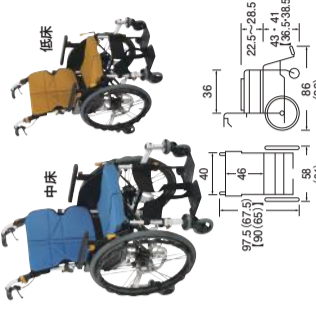

ネクストコアくるり

松永製作所

最小回転半径48cmの超コンパクト6輪車いす。

●前輪:4インチ ●後輪:22インチ ●耐荷重:100kg ●質量:18.5kg 非課税
●前輪:4インチ ●後輪:19kg ●耐荷重:100kg ●質量:18.5kg 非課税
●前輪:4インチ ●後輪:20インチ ●耐荷重:100kg ●質量:18.5kg 非課税
●前輪:4インチ ●後輪:12インチ ●耐荷重:100kg ●質量:17.2kg 非課税

サービスコード 171001
介護予防 671001

●要介護2～5の方がレンタル対象です。