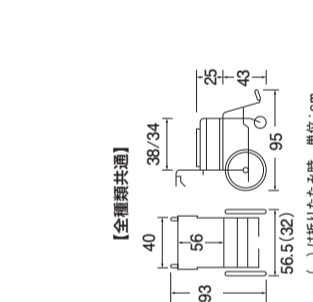

【全種類共通】

Table listing wheelchair models (e.g., RGR-11B, RGR-21B) with their specifications, including manufacturer, model number, and price. Includes a '非課税' (tax-exempt) label.