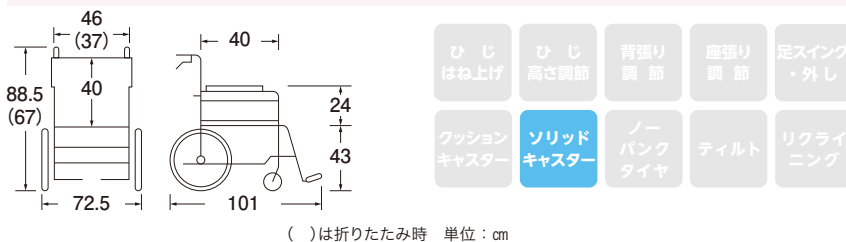

商品サイズ

- 前輪：6インチ □後輪：22インチ □耐荷重：100kg □背折れ：可 □質量：13kg

品名	品番	メーカー品番	商品コード
M-1スタンダード自走型ミキ	RMPN-43JD	MPN-43JD	00122-000324
¥	レンタル価格 非課税	¥	お客様負担額(1割) 非課税

自走式松永ワイド46

松永製作所

- ポイント**
- 大柄の方もゆったり座れるワイドサイズの車いす。
 - 座幅46cmのワイド車いす。

商品サイズ

- 前輪：6インチ □後輪：22インチ □耐荷重：130kg □背折れ：可 □質量：16.3kg

品名	品番	メーカー品番	商品コード
自走式松永ワイド46	RAR-280	AR-280	00066-000278
¥	レンタル価格 非課税	¥	お客様負担額(1割) 非課税

「※課税」・・・車いすと一体となって購入または貸与される場合には非課税となります。課税商品の「希望レンタル価格」及び「お客様負担」の金額は、全て税込みの金額となっております。