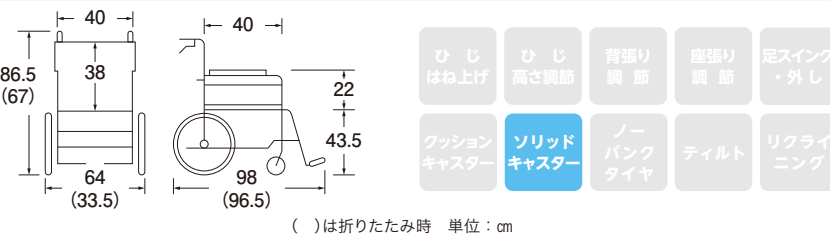

KMモジュール自走型カワムラ

カワムラサイクル

- ポイント**
- 介助者に合わせて押し手の高さが調整できる車いす。
 - 適合調整シートが背部への圧迫を軽減し、姿勢保持を支援。
 - 背・座クッション、アンカークッション、ひじ置き、押し手高さなど調整可能部分をプラス。使う人に合わせて調整可能。

商品サイズ

- 前輪：6インチ □後輪：22インチ □耐荷重：100kg □背折れ：可 □質量：15.9kg
 □クッション厚さ：前 5cm、後 3cm

商品サイズ

- 前輪：6インチ □後輪：22インチ □耐荷重：100kg □背折れ：可 □質量：13kg

品名	品番	メーカー品番	商品コード
M-1スタンダード自走型ミキ	RMPN-43JD	MPN-43JD	00122-000324
¥	レンタル価格 非課税	¥	お客様負担額(1割) 非課税

自走式松永ワイド46

松永製作所

- ポイント**
- 大柄の方もゆったり座れるワイドサイズの車いす。
 - 座幅46cmのワイド車いす。

商品サイズ

- 前輪：6インチ □後輪：22インチ □耐荷重：130kg □背折れ：可 □質量：16.3kg

品名	品番	メーカー品番	商品コード
自走式松永ワイド46	RAR-280	AR-280	00066-000278
¥	レンタル価格 非課税	¥	お客様負担額(1割) 非課税

「※課税」・・・車いすと一体となって購入または貸与される場合には非課税となります。課税商品の「希望レンタル価格」及び「お客様負担」の金額は、全て税込みの金額となっております。