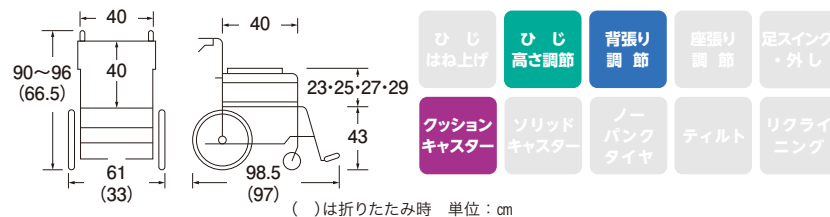

KMモジュール自走型カワムラ

カワムラサイクル

- ポイント**
- 介助者に合わせて押し手の高さが調整できる車いす。
 - 適合調整シートが背部への圧迫を軽減し、姿勢保持を支援。
 - 背・座クッション、アンカークッション、ひじ置き、押し手高さなど調整可能部分をプラス。使う人に合わせて調整可能。

商品サイズ

- 前輪：6インチ □後輪：22インチ □耐荷重：100kg □背折れ：可 □質量：15.9kg
 □クッション厚さ：前 5cm、後 3cm

商品サイズ

- 前輪：6インチ □後輪：22インチ □耐荷重：100kg □背折れ：可 □質量：13kg

品名	品番	メーカー品番	商品コード
M-1スタンダード自走型ミキ	RMPN-43JD	MPN-43JD	00122-000324
¥	レンタル価格 非課税	¥	お客様負担額(1割) 非課税

自走式松永ワイド46

松永製作所

- ポイント**
- 大柄の方もゆったり座れるワイドサイズの車いす。
 - 座幅46cmのワイド車いす。

商品サイズ

- 前輪：6インチ □後輪：22インチ □耐荷重：130kg □背折れ：可 □質量：16.3kg

品名	品番	メーカー品番	商品コード
自走式松永ワイド46	RAR-280	AR-280	00066-000278
¥	レンタル価格 非課税	¥	お客様負担額(1割) 非課税

「※課税」・・・車いすと一体となって購入または貸与される場合には非課税となります。課税商品の「希望レンタル価格」及び「お客様負担」の金額は、全て税込みの金額となっております。