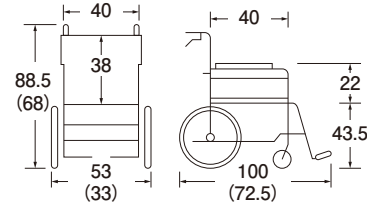

- ひじはね上げ
- ひじ高さ調節
- 背張り調節
- 座張り調節
- 足スイング・外し
- クッションキャスター
- ソリッドキャスター
- ノーバンクタイヤ
- ティルト
- リクライニング

商品サイズ

1. □前輪：6インチ □後輪：22インチ □耐荷重：100kg □背折れ：可 □質量：18.1kg
   □クッション厚さ：4cm

品名	品番	メーカー品番	商品コード
とまっティ多機能自走/ミキ	RSKT-400B	SKT-400B	00122-000531
レンタル価格		お客様負担額(1割)	
¥	非課税	¥	非課税