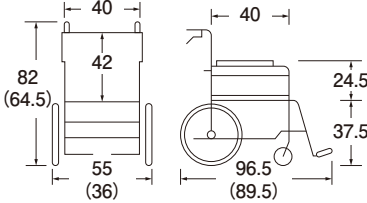

- ひじはね上げ
- ひじ高さ調節
- 背張り調節
- 座張り調節
- 足スイング・外し
- クッションキャスター
- ソリッドキャスター
- ノーバンクタイヤ
- ティルト
- リクライニング

商品サイズ

1. □前輪：5インチ □後輪：20インチ □耐荷重：100kg □背折れ：可 □質量：12.3kg
   □クッション厚さ：4cm

品名	品番	メーカー品番	商品コード
とまっティ軽量自走	RCRT-1LOB	CRT-1LOB	00122-000611
レンタル価格		お客様負担額(1割)	
¥	非課税	¥	非課税

とまっティ多機能自走

ミキ

1. **ポイント**
2. ■ヒヤリハットで多い移乗動作時の駐車ブレーキかけ忘れ防止のため、車いすの後方移動を抑えるノンバックブレーキシステムを搭載。
   - ■このブレーキシステムは補助機能のため、車いすに乗り降りする時は必ず駐車用ブレーキをかけてください。