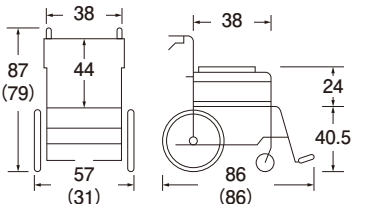

商品サイズ

- 前輪：6インチ □後輪：22インチ □耐荷重：100kg □背折れ：可 □質量：18.1kg  
□クッション厚さ：4cm

品名	品番	メーカー品番	商品コード
とまっティ多機能自走/ミキ	RSKT-400B	SKT-400B	00122-000531
レンタル価格		お客様負担額(1割)	
¥	非課税	¥	非課税

自動ブレーキ

- ひじはね上げ
- ひじ高さ調節
- 背張り調節
- 座張り調節
- 足スイング・外し
- クッションキャスター
- ソリッドキャスター
- ノーバンクタイヤ
- ティルト
- リクライニング

商品サイズ

- 前輪：6インチ □後輪：18インチ □耐荷重：75kg □背折れ：可 □質量：13.5kg  
□クッション厚さ：前5cm、後3cm

品名	品番	メーカー品番	商品コード
AY18歩行車いす	RAY18-38	AY18-38	00160-000133
レンタル価格		お客様負担額(1割)	
¥	非課税	¥	非課税