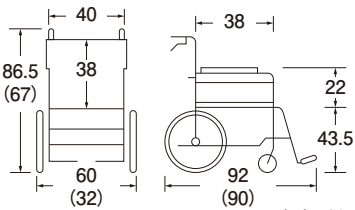

商品サイズ

□前輪: 6インチ □後輪: 22インチ □耐荷重: 100kg □背折れ: 可 □質量: 11.2kg

品名	品番	メーカー品番	商品コード
カルティマ多機能自走	RCRT-7	CRT-7	00122-000572
レンタル価格		お客様負担額(1割)	
¥	非課税	¥	非課税

新規掲載

ふわりすプラス自走

カワムラサイクル

- ポイント**
- 軽くて丈夫な車いすに、肘跳上げ・足スイングアウト機能が追加。
 - 剛性と座幅をしっかりと維持しつつも、軽量化を実現。
 - 多機能・自走モデルの中では最軽量の10.9kg

()は折りたたみ時 【 】は42幅 単位: cm

- ひじはね上げ
- ひじ高さ調節
- 背張り調節
- 座張り調節
- 足スイング・外し
- クッションキャスター
- ソリッドキャスター
- ノーパンクタイヤ
- ティルト
- リクライニング

商品サイズ

□前輪: 6インチ □後輪: 22インチ □耐荷重: 100kg □背折れ: 可 □質量: 10.9kg

品名	品番	メーカー品番	商品コード
ふわりすプラス自走座幅40	RKFP22-40SB	KFP22-40SB	00160-000249
ふわりすプラス自走座幅42	RKFP22-42SB	KFP22-42SB	
レンタル価格		お客様負担額(1割)	
¥	非課税	¥	非課税

キャリカルプラス自走型

ミキ

- ポイント**
- 軽量・コンパクトにひじはね上げ、足スイングアウトを追加。
 - キャリカルよりもゆったり座れる座幅40cm。
 - ひじはね上げで移乗がらくらく、スイングアウトは足こぎする方におすすめ。

()は折りたたみ時 単位: cm

- ひじはね上げ
- ひじ高さ調節
- 背張り調節
- 座張り調節
- 足スイング・外し
- クッションキャスター
- ソリッドキャスター
- ノーパンクタイヤ
- ティルト
- リクライニング

商品サイズ

□前輪: 5インチ □後輪: 22インチ □耐荷重: 75kg □背折れ: 可 □質量: 12.3kg

品名	品番	メーカー品番	商品コード
キャリカルプラス自走型(赤)	RPMS-3R	PMS-3R	01331-000020
キャリカルプラス自走型(青)	RPMS-3BU	PMS-3BU	01331-000021
レンタル価格		お客様負担額(1割)	
¥	非課税	¥	非課税

「※課税」・・・車いすと一体となって購入または貸与される場合には非課税となります。課税商品の「希望レンタル価格」及び「お客様負担」の金額は、全て税込みの金額となっております。