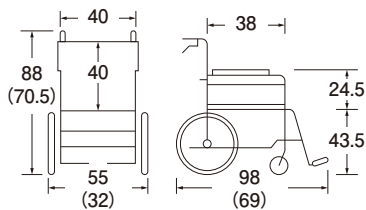

新規掲載

カルティマ多機能自走

ミキ

1. **ポイント**
2. ■軽量・コンパクト・ワンハンドブレーキに加え、肘跳ね上げ・足スイングアウト機能が追加。
   - ■従来より軽量なノーパンクタイヤハイポリマータイヤを搭載。

( )は折りたたみ時 単位: cm

- ひじはね上げ
- ひじ高さ調節
- 背張り調節
- 座張り調節
- 足スイング・外し
- クッションキャスター
- ソリッドキャスター
- ノーパンクタイヤ
- ティルト
- リクライニング

商品サイズ

□前輪: 6インチ □後輪: 22インチ □耐荷重: 100kg □背折れ: 可 □質量: 11.2kg

品名	品番	メーカー品番	商品コード
カルティマ多機能自走	RCRT-7	CRT-7	00122-000572
レンタル価格		お客様負担額(1割)	
¥	非課税	¥	非課税

新規掲載

ふわりすプラス自走

カワムラサイクル

1. **ポイント**
2. ■軽くて丈夫な車いすに、肘跳上げ・足スイングアウト機能が追加。
   - ■剛性と座幅をしっかりと維持しつつも、軽量化を実現。
   - ■多機能・自走モデルの中では最軽量の10.9kg