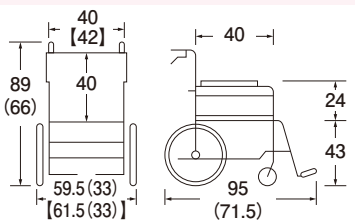

商品サイズ

□前輪: 6インチ □後輪: 22インチ □耐荷重: 100kg □背折れ: 可 □質量: 11.2kg

品名	品番	メーカー品番	商品コード
カルティマ多機能自走	RCRT-7	CRT-7	00122-000572
レンタル価格		お客様負担額(1割)	
¥	非課税	¥	非課税

新規掲載

ふわりすプラス自走

カワムラサイクル

- ポイント**
- 軽くて丈夫な車いすに、肘跳上げ・足スイングアウト機能が追加。
 - 剛性と座幅をしっかりと維持しつつも、軽量化を実現。
 - 多機能・自走モデルの中では最軽量の10.9kg

()は折りたたみ時 【 】は42幅 単位: cm

- ひじはね上げ
- ひじ高さ調節
- 背張り調節
- 座張り調節
- 足スイング・外し
- クッションキャスター
- ソリッドキャスター
- ノーパンクタイヤ
- ティルト
- リクライニング

商品サイズ

□前輪: 6インチ □後輪: 22インチ □耐荷重: 100kg □背折れ: 可 □質量: 10.9kg

品名	品番	メーカー品番	商品コード
ふわりすプラス自走座幅40	RKFP22-40SB	KFP22-40SB	00160-000249
ふわりすプラス自走座幅42	RKFP22-42SB	KFP22-42SB	
レンタル価格		お客様負担額(1割)	
¥	非課税	¥	非課税

商品サイズ

□前輪: 5インチ □後輪: 22インチ □耐荷重: 75kg □背折れ: 可 □質量: 12.3kg

品名	品番	メーカー品番	商品コード
キャリカルプラス自走型(赤)	RPMS-3R	PMS-3R	01331-000020
キャリカルプラス自走型(青)	RPMS-3BU	PMS-3BU	01331-000021
レンタル価格		お客様負担額(1割)	
¥	非課税	¥	非課税

「※課税」・・・車いすと一体となって購入または貸与される場合には非課税となります。課税商品の「希望レンタル価格」及び「お客様負担」の金額は、全て税込みの金額となっております。